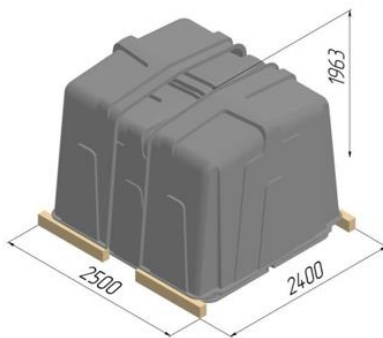

Габариты (ВхШхД), мм

2150x2700x3600

Габариты проема (ВхШ), мм

1500x830

Вес, кг

150

Универсальные закрытые загоны для животных:

- обеспечивают содержание телят небольшими однородными группами, тем самым снижая уровень стресса, относительно нахождения в крупных группах;
- способствуют развитию двигательной способности телят;
- оптимальны для проживания группы благодаря специально рассчитанным габаритным размерам. Площадь содержания на одного теленка от 1,2 кв. м (может быть увеличена металлическим вольером).

Площадь дома обеспечивает естественную активность телят

Архангельск (8182)63-90-72
Астана (7172)727-132
Астрахань (8512)99-46-04
Барнаул (3852)73-04-60
Белгород (4722)40-23-64
Брянск (4832)59-03-52
Владивосток (423)249-28-31
Волгоград (844)278-03-48
Вологда (8172)26-41-59
Воронеж (473)204-51-73
Екатеринбург (343)384-55-89
Иваново (4932)77-34-06

Ижевск (3412)26-03-58
Иркутск (395)279-98-46
Казань (843)206-01-48
Калининград (4012)72-03-81
Калуга (4842)92-23-67
Кемерово (3842)65-04-62
Киров (8332)68-02-04
Краснодар (861)203-40-90
Красноярск (391)204-63-61
Курск (4712)77-13-04
Липецк (4742)52-20-81
Киргизия (996)312-96-26-47

Магнитогорск (3519)55-03-13
Москва (495)268-04-70
Мурманск (8152)59-64-93
Набережные Челны (8552)20-53-41
Нижний Новгород (831)429-08-12
Новокузнецк (3843)20-46-81
Новосибирск (383)227-86-73
Омск (3812)21-46-40
Орел (4862)44-53-42
Оренбург (3532)37-68-04
Пенза (8412)22-31-16
Казахстан (772)734-952-31

Пермь (342)205-81-47
Ростов-на-Дону (863)308-18-15
Рязань (4912)46-61-64
Самара (846)206-03-16
Санкт-Петербург (812)309-46-40
Саратов (845)249-38-78
Севастополь (8692)22-31-93
Симферополь (3652)67-13-56
Смоленск (4812)29-41-54
Сочи (862)225-72-31
Ставрополь (8652)20-65-13
Таджикистан (992)427-82-92-69

Сургут (3462)77-98-35
Тверь (4822)63-31-35
Томск (3822)98-41-53
Тула (4872)74-02-29
Тюмень (3452)66-21-18
Ульяновск (8422)24-23-59
Уфа (347)229-48-12
Хабаровск (4212)92-98-04
Челябинск (351)202-03-61
Череповец (8202)49-02-64
Ярославль (4852)69-52-93