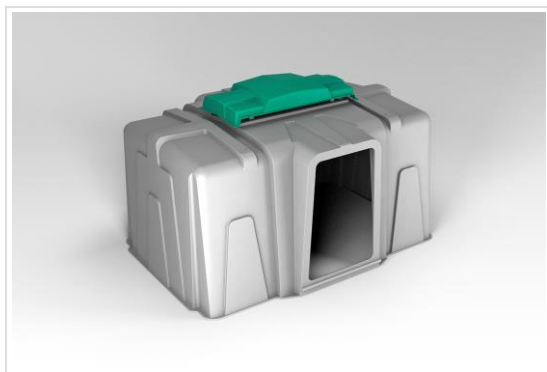

Домик для телят «Групповой»

Артикул: 710.0007.803.0