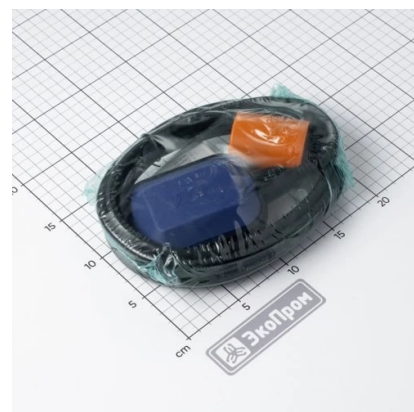

Комплектация:

Выключатель с кабелем длиной 6 метров;
Груз с хомутом крепления.

ХАРАКТЕРИСТИКИ

Прочие

Вес, кг	0,96
Артикул	115.0018.000.0