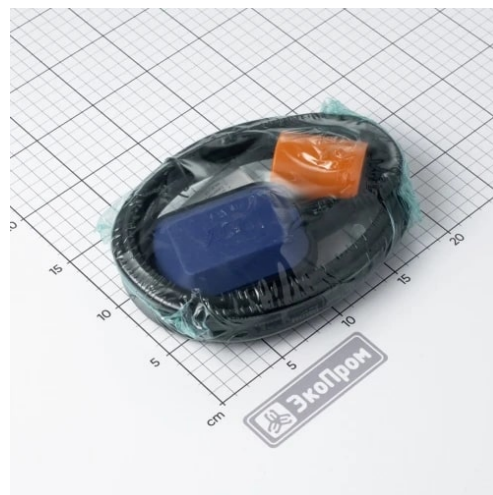

Характеристики устройства:

Напряжение сети, В 220 ($\pm 10\%$)
Номинальный коммутируемый ток, А 10
Максимальная нагрузка, кВт 2,2
Максимальная температура жидкости, °С 55

Комплектация:

Выключатель с кабелем длиной 3 метра;
Груз с хомутом крепления.

ХАРАКТЕРИСТИКИ

Прочие

Вес, кг	0,7
Артикул	115.0017.000.0

Поплавковый выключатель L6 универсальный

Поплавковые выключатели (сигнализаторы) применяются как для отключения электрических насосов при уменьшении уровня воды до контролируемого значения, так и для отключения/включения электронасосов при изменении контролируемого уровня воды. Выключатель представляет собой коммутирующее устройство, выполненное в герметичном пластиковом корпусе.

Характеристики устройства:

Напряжение сети, В 220 ($\pm 10\%$)
Номинальный коммутируемый ток, А 10
Максимальная нагрузка, кВт 2,2
Максимальная температура жидкости, °С 55