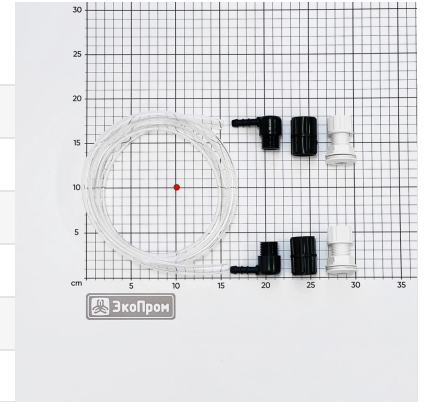

Á	€	€
Á	€	€
Á	€	€
Á	€	€
Á	€	€
Á	€	€
Á	€	€