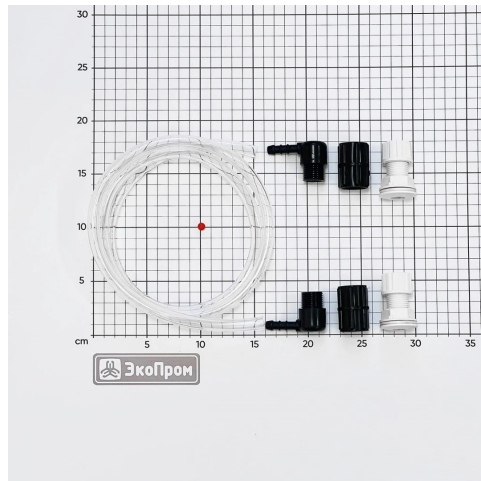

### Уровнемер для емкости поплавковый 1,5 м

Уровнемер для емкости поплавковый предназначен для измерения уровня жидкости в емкости. Его можно использовать для измерения уровня воды и прочих неагрессивных к ПВХ жидкостей. Уровнемер прост в установке, а его длину можно отрегулировать по высоте емкости.