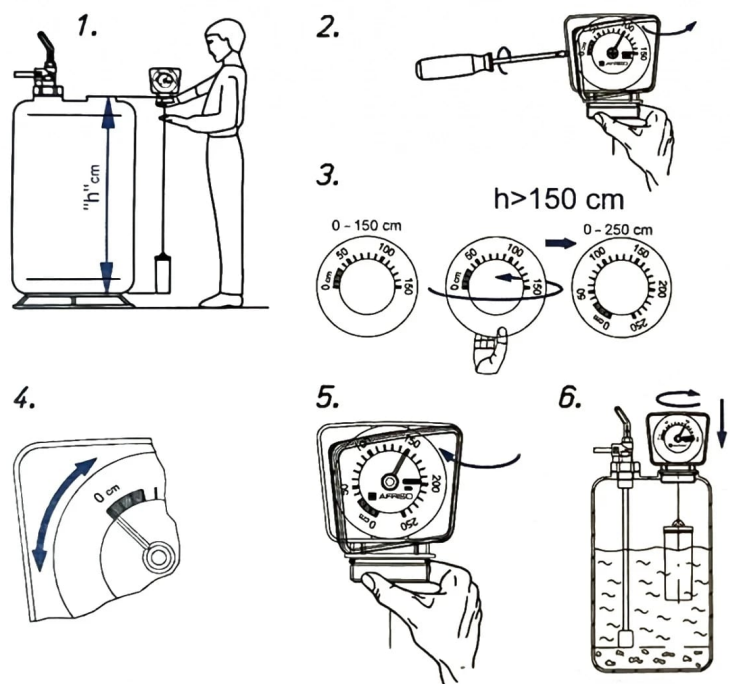

Указатель уровня жидкости механический с комплектом креплений

Уровнемер механический предназначен для измерения уровня жидкости в баке. Указатель уровня устанавливается на верхней части бака, емкости. Устанавливается переходник 1 1/2", и через образовавшееся отверстие пропускается поплавок с нитью. Указатель уровня фиксируется на баке с помощью резьбового соединения. Максимальная высота уровня жидкости 2000 мм. Уровнемер можно использовать на дизельное топливо и воду. Уровнемер механический произведен в Германии.

Комплектация:

- Указатель уровня жидкости механический - 1 шт.
- Переходник с наружной резьбой G2 и внутренней G1 1/2 - 1 шт.
- Гайка пластик G2 - 1 шт.
- Прокладка - 1 шт.