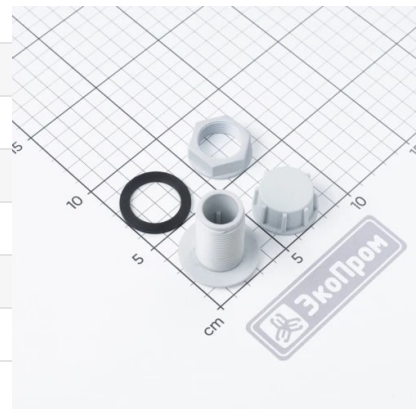

## Отвод из бака в сборе G3/4 ПП

Отвод полипропиленовый используется для установки в пластиковые емкости, баки, ванны.

Установка отвода осуществляется в подготовленное отверстие требуемого диаметра.

Герметичность соединения обеспечивается благодаря плоскому резиновому кольцу, входящему в комплект поставки.

После установки отвода, к нему можно подключить трубопровод.

В комплект входит герметичная крышка.

∅		45
∅		45
∅		50
∅		0,032
∅	D	3/4"
		115.0012.000.0
		Пластик