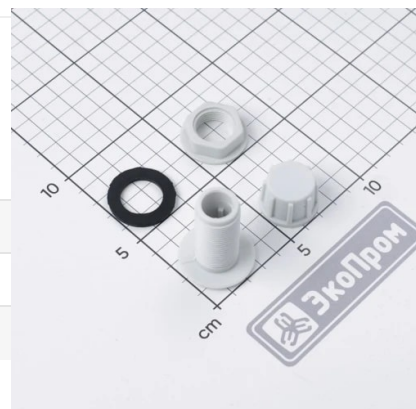

Отвод из бака в сборе G1/2 ПП

Отвод полипропиленовый используется для установки в пластиковые емкости, баки, ванны.

Установка отвода осуществляется в подготовленное отверстие требуемого диаметра.

Герметичность соединения обеспечивается благодаря плоскому резиновому кольцу, входящему в комплект поставки.

После установки отвода, к нему можно подключить трубопровод.

В комплект входит герметичная крышка.

Прочие

Вес, кг	0,018
Типоразмер (фитинги)	1/2"
Материал	Пластик
Артикул	115.0011.000.0