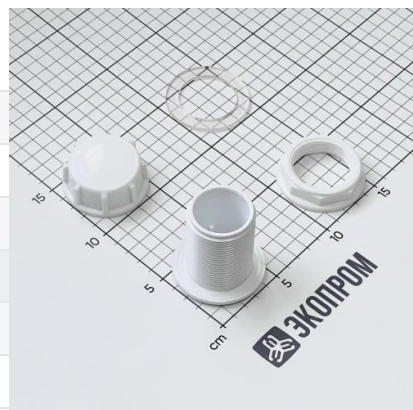

Отвод из бака в сборе G1 1/4 ПП

Отвод полипропиленовый используется для установки в пластиковые емкости, баки, ванны.

Установка отвода осуществляется в подготовленное отверстие требуемого диаметра.

Герметичность соединения обеспечивается благодаря плоскому резиновому кольцу, входящему в комплект поставки.

После установки отвода, к нему можно подключить трубопровод.

В комплект входит герметичная крышка.

Прочие

Длина, мм	60
Ширина, мм	60
Высота, мм	65
Вес, кг	0,065
Цветовой вариант	Белый
Артикул	60134.0000.001.000