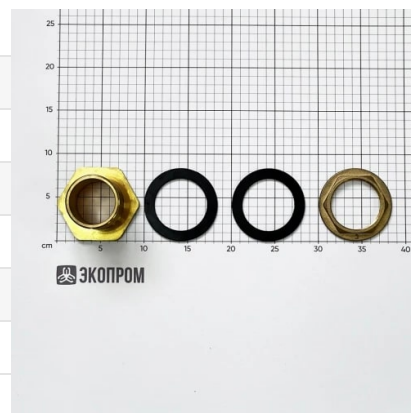

84			FJ€
84			FG€
84			Fì €
84			FĖG
	84	D	GÄ
			€€€€€€€€€€€€

Отвод из бака в сборе G2 латунь

Отвод латунный используется для установки в пластиковые емкости, баки, ванны. Установка отвода осуществляется в подготовленное отверстие требуемого диаметра.

Герметичность соединения обеспечивается благодаря плоскому резиновому кольцу, входящему в комплект поставки.

После установки отвода, к нему можно подключить трубопровод.

84			84
84			84
84			81
84			0,835
	84	D	GÄ
			115.0010.000.0
			Латунь