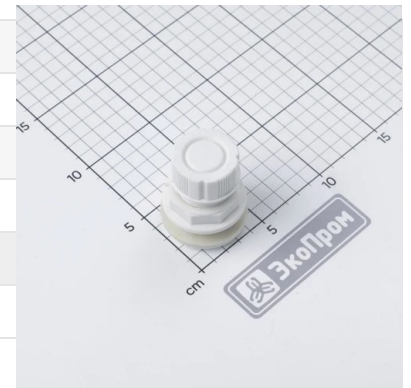

Ā	ī
Ā	ī
Ā	ī€
Ā	€ĀU
Ā	FĀ
Ā	FFĀ Ā€Ā Ā€€€