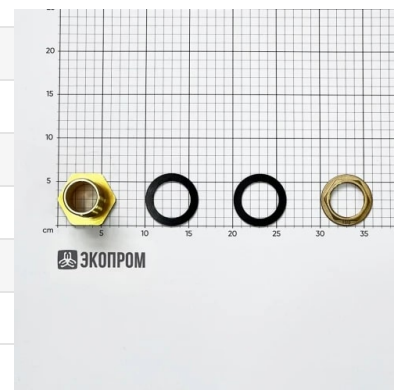

ХАРАКТЕРИСТИКИ

Длина, мм	59
Ширина, мм	59
Высота, мм	61
Вес, кг	0,327
Типоразмер (фитинги)	1 1/4"
Артикул	115.0009.000.0
Материал	Латунь