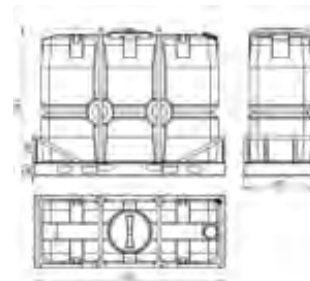

Размеры и вес:

Длина: 2260 мм

Ширина: 860 мм

Высота: 480 мм

Материалы:

Материал: Металл

Обрешетка для емкости Т 2000-3000

Данная обрешетка предназначена для емкости объемом 2000 и 3000 литров серии Т от компании Росток. Изготовлена из качественных и прочных материалов.