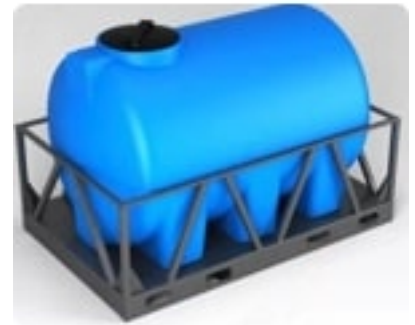

Обрешетка для емкости Н 3000

Данная обрешетка предназначена для емкости объемом 3000 литров серии Н от компании Росток. Изготовлена из качественных и прочных материалов.

Обрешетка служит надежной опорой для емкости и обеспечивает сохранность при транспортировке.

Особенности:

- Высокое качество
- Прочное крепление
- Простота установки

Технические характеристики

Тип, версия, исполнение:

Применение: Обрешетка

Предназначение: Для емкости

Подходящие модели: Росток

Размеры и вес:

Длина: 2530 мм

Ширина: 1480 мм

Высота: 780 мм

Материалы:

Материал: Металл

Обрешетка для емкости Н 5000

Данная обрешетка предназначена для емкости объемом 5000 литров серии Н от компании Росток. Изготовлена из качественных и прочных материалов.

Обрешетка служит надежной опорой для емкости и обеспечивает сохранность при транспортировке.

Особенности:

- Высокое качество
- Прочное крепление
- Простота установки