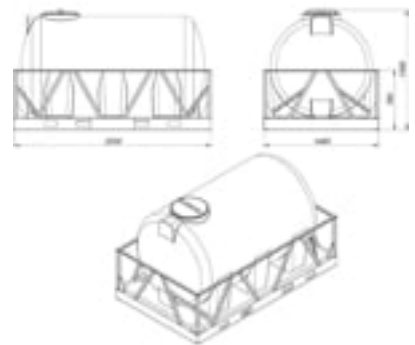

Обрешетка для емкости Н 3000

Данная обрешетка предназначена для емкости объемом 3000 литров серии Н от компании Росток. Изготовлена из качественных и прочных материалов.

Обрешетка служит надежной опорой для емкости и обеспечивает сохранность при транспортировке.

Особенности:

- Высокое качество
- Прочное крепление
- Простота установки

Технические характеристики

Тип, версия, исполнение:

Применение: Обрешетка

Предназначение: Для емкости

Подходящие модели: Росток

Размеры и вес:

Длина: 2530 мм

Ширина: 1480 мм

Высота: 780 мм

Материалы:

Материал: Металл

Обрешетка для емкости Н 5000

Данная обрешетка предназначена для емкости объемом 5000 литров серии Н от компании Росток. Изготовлена из качественных и прочных материалов.

Обрешетка служит надежной опорой для емкости и обеспечивает сохранность при транспортировке.

Особенности:

- Высокое качество
- Прочное крепление
- Простота установки