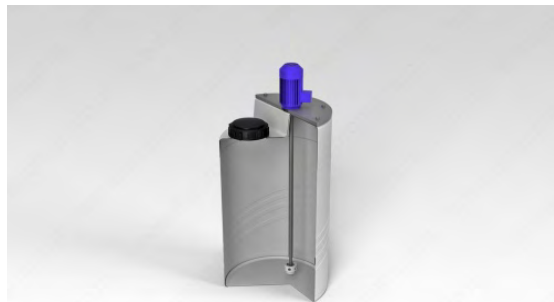

Габариты

Транспортный объем, м3	0,004
Ширина, мм	80
Высота, мм	700
Вес	9,5 кг
Глубина, мм	80

Мешалка турбинная для емкости дозировочной 100 с комплектом креплений

Габариты

Транспортный объем, м3	0,003
Ширина, мм	80
Высота, мм	500
Вес	8,5 кг
Глубина, мм	80