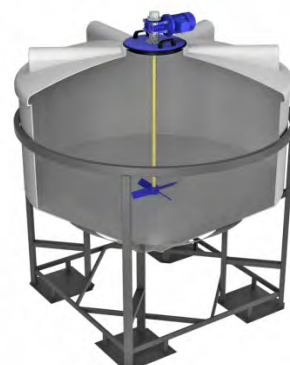

*в зависимости от состава жидкости, в пределах таблицы хим. совместимости

Особенности установки

Вертикально, по центру ёмкости

Габаритные размеры емкости ФМ 1000 с установленной мешалкой

Мешалка лопастная для емкости ФМ 2000

Габариты

Транспортный объем, м3	0,171
Ширина, мм	300
Высота, мм	1900
Вес	16,8 кг
Глубина, мм	300

Мешалка ПИЩЕВАЯ лопастная для емкости ФМ 240 с комплектом креплений

Габариты

Транспортный объем, м3	0,081
Ширина, мм	300
Высота, мм	900
Вес	12,7 кг
Глубина, мм	300

Мешалка ПИЩЕВАЯ лопастная для емкости ФМ 3000 с комплектом креплений

Габариты

Транспортный объем, м3	0,192
Ширина, мм	400
Высота, мм	1200
Вес	15,9 кг
Глубина, мм	400

Мешалка лопастная для емкости ФМ 500

Габариты

Транспортный объем, м3	0,006
Ширина, мм	80
Высота, мм	900
Вес	13,2 кг
Глубина, мм	80

Мешалка ПИЩЕВАЯ лопастная для емкости ФМ 5000 с комплектом креплений

Габариты

Транспортный объем, м3	0,304
Ширина, мм	400
Высота, мм	1900
Вес	16,8 кг
Глубина, мм	400