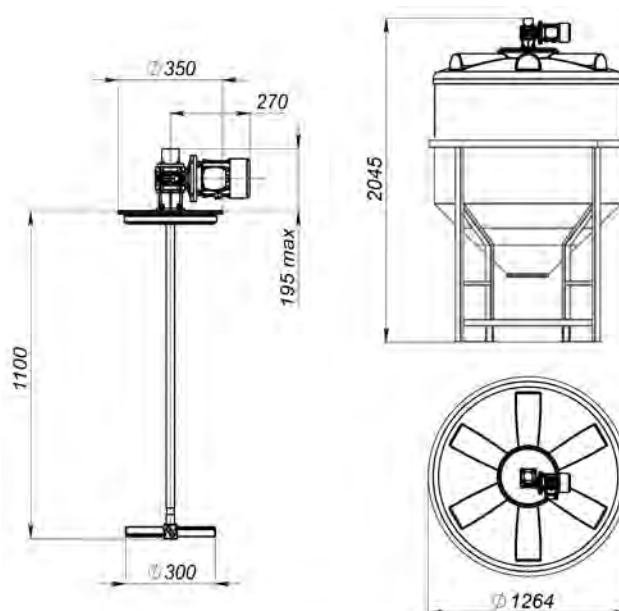

*в зависимости от состава жидкости, в пределах таблицы хим. совместимости

Особенности установки

Вертикально, по центру ёмкости

Габаритные размеры емкости ФМ 1000 с установленной мешалкой

Мешалка лопастная для емкости ФМ 2000

Габариты

Транспортный объем, м3	0,171
Ширина, мм	300
Высота, мм	1900
Вес	16,8 кг
Глубина, мм	300

Мешалка ПИЩЕВАЯ лопастная для емкости ФМ 240 с комплектом креплений

Габариты

Транспортный объем, м3	0,081
Ширина, мм	300
Высота, мм	900
Вес	12,7 кг
Глубина, мм	300

Мешалка ПИЩЕВАЯ лопастная для емкости ФМ 3000 с комплектом креплений

Габариты

Транспортный объем, м3	0,192
Ширина, мм	400
Высота, мм	1200
Вес	15,9 кг
Глубина, мм	400

Мешалка лопастная для емкости ФМ 500

Габариты

Транспортный объем, м3	0,006
Ширина, мм	80
Высота, мм	900
Вес	13,2 кг
Глубина, мм	80

Мешалка ПИЩЕВАЯ лопастная для емкости ФМ 5000 с комплектом креплений

Габариты

Транспортный объем, м3	0,304
Ширина, мм	400
Высота, мм	1900
Вес	16,8 кг
Глубина, мм	400