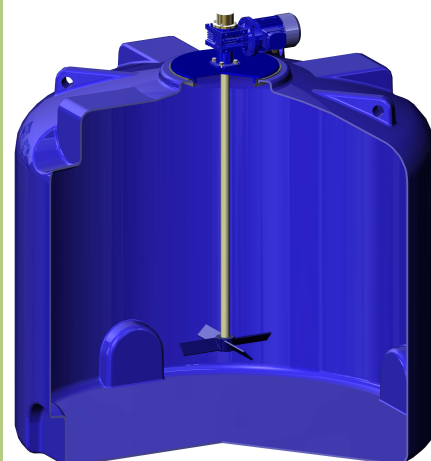

**в зависимости от состава жидкости, в пределах таблицы хим. совместимости*

Особенности установки

Вертикально, по центру ёмкости

Габаритные размеры емкости TR 3000 с установленной мешалкой

По вопросам продаж и поддержки обращайтесь: