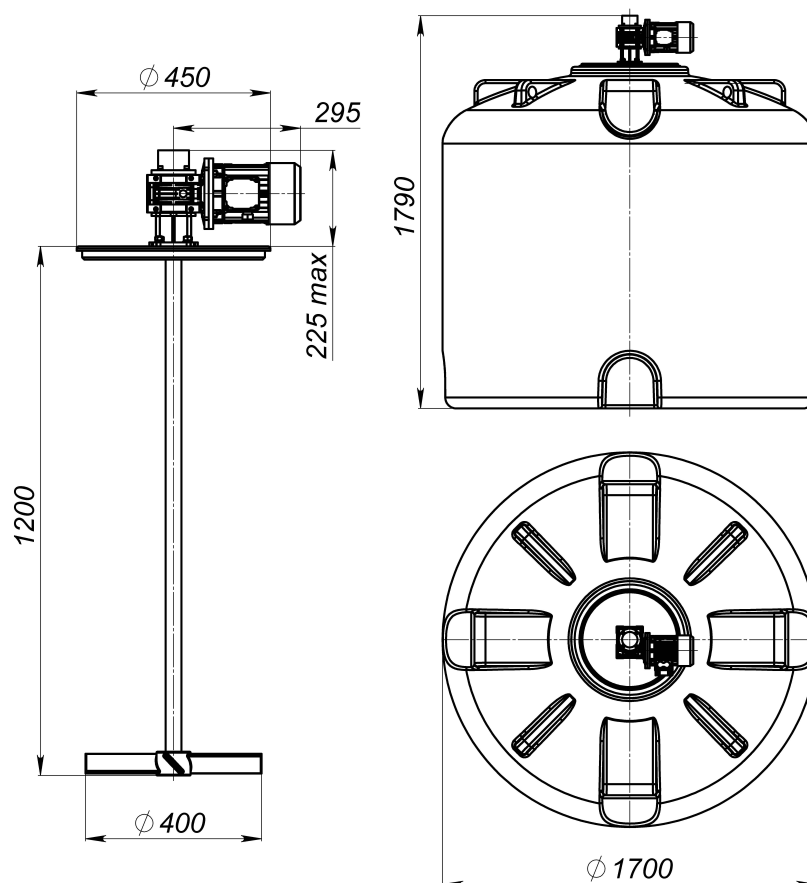

Технические характеристики

Длина вала, мм	1200
Диаметр лопасти, мм	400
Двигатель	380В, 50 Гц, 0,37 кВт
Частота вращения, об/мин	93
Наименование рабочих сред	Химически агрессивные жидкости в соответствии с таблицей совместимости
Максимальная плотность жидкости, г/	1,3
Температура жидкости	0°С +60°С *
Температура окружающей среды	0°С +40 °С
Заливной люк	отвод устанавливается заказчиком
Вес, кг	15,9
Применяемые материалы	
Рабочее колесо	Композитный материал
Вал	Композитный материал

**в зависимости от состава жидкости, в пределах таблицы хим. совместимости*

Особенности установки

Вертикально, по центру ёмкости

Габаритные размеры емкости TR 3000 с установленной мешалкой

По вопросам продаж и поддержки обращайтесь: