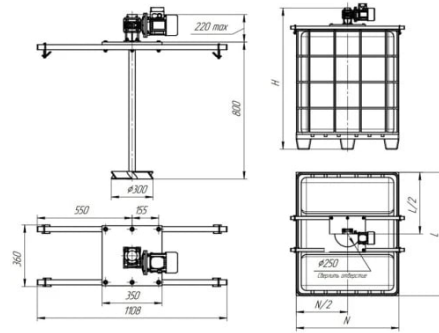

Еврокубы с мешалками могут использоваться в составе реакгентных блоков при обработке промышленных вод от загрязнений в процессе производства, при обработке питьевой воды для стерилизации, фильтрации, контроля запаха и привкуса. А также для приготовления химических растворов, антисептиков и средств дезинфекции и др.

Технические преимущества тихоходных лопастных мешалок:

Высокая прочность: Отсутствие сварных швов и футеровки благодаря цельнолитой конструкции из композита.

Малый вес по сравнению с металлическими аналогами.

Продолжительный срок службы: Смолы (материал изготовления рабочего колеса и вала) после отверждения, в отличие от термопластичных материалов таких как полипропилен и фторопласт, не подвержены повторному расплавлению, что является гарантией отличной механической прочности, термо- и формоустойчивости.

ХАРАКТЕРИСТИКИ

Прочие

Серия	Еврокуб
Длина, мм	1020
Ширина, мм	300
Высота, мм	300
Вес, кг	19,2
Форма емкости	Прямоугольная
Назначение	Для воды
Расположение	Горизонтальное
Тип эксплуатации	Наземная эксплуатация / В обрешетке /С мешалкой
Тип мешалки	Лопастная
Артикул	151.0041.000.0