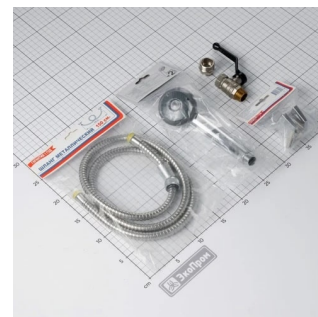

Диаметр лейки 65 мм, длина шланга составляет 1,5 м. Лейка снабжена краном с ручкой-флажком для открытия/закрытия подачи воды, надежно соединена со шлангом, обладает эргономичной ручкой. Материал устойчив к постоянному воздействию влаги, бытовой химии и средств гигиены.

В комплект поставки лейки входит всё необходимое для её подключения и установки:

Ниппель переходной 3/4"x1/2" НР-НР

Кран шаровый 1/2" ВР-НР

Лейка для душа 1 режим

Шланг для душа 1.5 м металл хром

Крепление для душевой лейки на стену