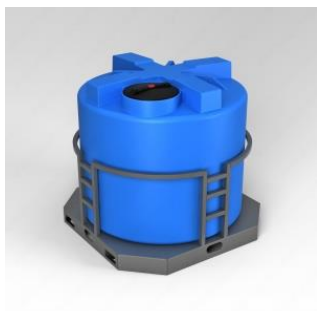

Емкость Т 2000 литров в обрешетке

Артикул: 117.2005.601.1

ВхШхД: 1505x1600x1600