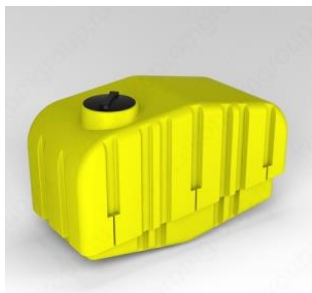

Артикул: 117.2003.601.4

ВхШхД: 1755x2200x3290

Кассета стандартная (SK 2000 литров x 5 шт.)

Артикул: 117.2003.601.5

ВхШхД: 1755x2200x4040

Бак промывной AGRO 120 литров

Артикул: 720.0120.301.0

ВхШхД: 675x530x530

Бак промывной AGRO 300 литров

Артикул: 720.0300.301.0

ВхШхД: 615x990x1405

Емкость AGRO 3000 литров

Артикул: 720.3000.301.0

ВхШхД: 1660x1150x2400

Емкость AGRO 4000 литров

Артикул: 720.4000.201.0