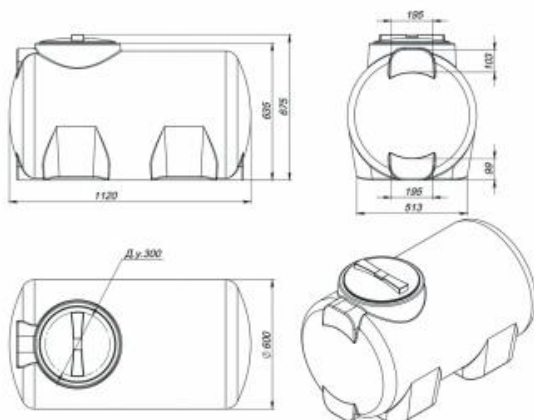

Важно! Емкости серии R H запрещено использовать в производственных циклах

максимально широкий выбор форм и конфигураций

- серия R включает в себя вертикальные и горизонтальные емкости объемом от 100 до 5 000 литров

герметичность корпуса - 100% защита от протечек

- емкости производятся методом ротационного формования, который обеспечивает продукцию цельнолитым корпусом без швов, что гарантирует защиту от протечек и сохранность находящихся в ней веществ

удобство эксплуатации

- широкая горловина обеспечивает легкость ухода и дезинфекции емкости - емкости практичны и не прихотливы в обслуживании: не требуют специальных условий эксплуатации, а также особого ухода

- емкости оборудованы специальными площадками для установки дополнительных комплектующих и подключения различного оборудования

удобство перемещения и транспортировки

- малогабаритные емкости объемом 300-750 литров проходят в стандартные дверные проемы 700 и 800 мм

устойчивость конструкции

- все наземные емкости имеют максимально устойчивую форму, которая разработана таким образом, чтобы защитить бочку от случайных переворачиваний