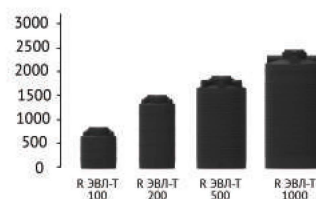

Высота, мм

Наименование	Объем, л	Ø горловины, мм	В*Ш*Д, мм	Артикул
Емкость R Н 500	500	300	735*660*1550	101.0500.899.000
Емкость R ЭВГ 500	500	300	720*605*1720	109.0500.899.001
Емкость R ЭВГ 2000	2 000	300	1345*1200*1855	109.2000.899.000
Емкость R ЭВГ 3000	3 000	400	1595*1380*1935	109.3000.899.001