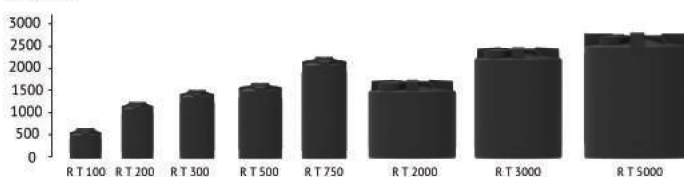

Наименование	Объем, л	Ø горловины, мм	В*Ø емкости, мм	Артикул
Емкость R T 100	100	300	520*555	107.0000.899.000
Емкость R T 200	200	300	970*555	107.0200.899.000
Емкость R T 300	300	300	1175*605	107.0300.899.000
Емкость R T 500	500	300	1295*755	107.0500.899.000
Емкость R T 750	750	300	1740*780	107.0750.899.000
Емкость R T 2000	2 000	400	1345*1500	107.2000.899.000
Емкость R T 3000	3 000	400	1900*1500	107.3000.899.000
Емкость R T 5000	5 000	400	2145*1825	107.5000.899.000

Высота, мм