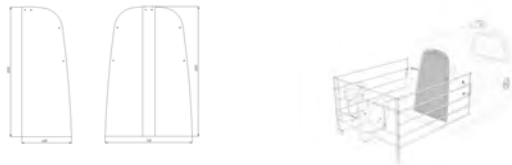

Омск (3812)21-46-40
Орел (4862)44-53-42
Оренбург (3532)37-68-04
Пенза (8412)22-31-16
Пермь (342)205-81-47
Петрозаводск (8142)55-98-37
Псков (8112)59-10-37
Ростов-на-Дону (863)308-18-15
Рязань (4912)46-61-64
Самара (846)206-03-16
Санкт-Петербург (812)309-46-40
Саранск (8342)22-96-24
Саратов (845)249-38-78
Севастополь (8692)22-31-93
Симферополь (3652)67-13-56
Смоленск (4812)29-41-54
Сочи (862)225-72-31
Ставрополь (8652)20-65-13
Сургут (3462)77-98-35

Сыктывкар (8212)25-95-17
Тамбов (4752)50-40-97
Тверь (4822)63-31-35
Тольятти (8482)63-91-07
Томск (3822)98-41-53
Тула (4872)33-79-87
Тюмень (3452)66-21-18
Улан-Удэ (3012)59-97-51
Ульяновск (8422)24-23-59
Уфа (347)229-48-12
Хабаровск (4212)92-98-04
Чебоксары (8352)28-53-07
Челябинск (351)202-03-61
Череповец (8202)49-02-64
Чита (3022)38-34-83
Якутск (4112)23-90-97
Ярославль (4852)69-52-93

Россия +7(495)268-04-70

Казахстан +7(7172)727-132

Киргизия +996(312)96-26-47

<http://ekorastok.nt-rt.ru> || ekk@nt-rt.ru

ТЕХНИЧЕСКИЕ ХАРАКТЕРИСТИКИ НА ПОЛОГ ДОМИКА ДЛЯ ТЕЛЯТ

Используется для поддержания необходимого микроклимата в индивидуальном домике для телят.

Как правило применяется в ненастную погоду и зимний период времени. Крепится в дверном проеме дома и защищает теленка от сквозняков.

Легко моется и дезинфицируется.

Рекомендуем для эксплуатации с индивидуальными домиками для телят.

ХАРАКТЕРИСТИКИ

Прочие

Вес, кг	0,5
Ширина, мм	710
Высота, мм	1050
Цветовой вариант	Серый
Артикул	4046.0000.000.000