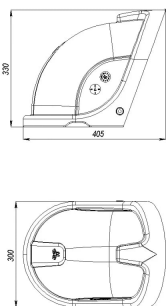

По вопросам продаж и поддержки обращайтесь:

Алматы (7273)495-231
Ангарск (3955)60-70-56
Архангельск (8182)63-90-72
Астрахань (8512)99-46-04
Барнаул (3852)73-04-60
Белгород (4722)40-23-64
Благовещенск (4162)22-76-07
Брянск (4832)59-03-52
Владивосток (423)249-28-31
Владикавказ (8672)28-90-48
Владимир (4922)49-43-18
Волгоград (844)278-03-48
Вологда (8172)26-41-59
Воронеж (473)204-51-73
Екатеринбург (343)384-55-89
Иваново (4932)77-34-06
Ижевск (3412)26-03-58
Иркутск (395)279-98-46
Казань (843)206-01-48

Калининград (4012)72-03-81
Калуга (4842)92-23-67
Кемерово (3842)65-04-62
Киров (8332)68-02-04
Коломна (4966)23-41-49
Кострома (4942)77-07-48
Краснодар (861)203-40-90
Красноярск (391)204-63-61
Курган (3522)50-90-47
Курск (4712)77-13-04
Липецк (4742)52-20-81
Магнитогорск (3519)55-03-13
Москва (495)268-04-70
Мурманск (8152)59-64-93
Набережные Челны (8552)20-53-41
Нижний Новгород (831)429-08-12
Новокузнецк (3843)20-46-81
Новосибирск (383)227-86-73
Ноябрьск(3496)41-32-12

Омск (3812)21-46-40
Орел (4862)44-53-42
Оренбург (3532)37-68-04
Пенза (8412)22-31-16
Пермь (342)205-81-47
Петрозаводск (8142)55-98-37
Псков (8112)59-10-37
Ростов-на-Дону (863)308-18-15
Рязань (4912)46-61-64
Самара (846)206-03-16
Санкт-Петербург (812)309-46-40
Саранск (8342)22-96-24
Саратов (845)249-38-78
Севастополь (8692)22-31-93
Симферополь (3652)67-13-56
Смоленск (4812)29-41-54
Сочи (862)225-72-31
Ставрополь (8652)20-65-13
Сургут (3462)77-98-35