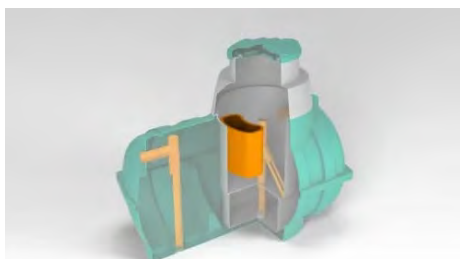

Омск (3812)21-46-40
Орел (4862)44-53-42
Оренбург (3532)37-68-04
Пенза (8412)22-31-16
Пермь (342)205-81-47
Петрозаводск (8142)55-98-37
Псков (8112)59-10-37
Ростов-на-Дону (863)308-18-15
Рязань (4912)46-61-64
Самара (846)206-03-16
Санкт-Петербург (812)309-46-40
Саранск (8342)22-96-24
Саратов (845)249-38-78
Севастополь (8692)22-31-93
Симферополь (3652)67-13-56
Смоленск (4812)29-41-54
Сочи (862)225-72-31
Ставрополь (8652)20-65-13
Сургут (3462)77-98-35

Сыктывкар (8212)25-95-17
Тамбов (4752)50-40-97
Тверь (4822)63-31-35
Тольятти (8482)63-91-07
Томск (3822)98-41-53
Тула (4872)33-79-87
Тюмень (3452)66-21-18
Улан-Удэ (3012)59-97-51
Ульяновск (8422)24-23-59
Уфа (347)229-48-12
Хабаровск (4212)92-98-04
Чебоксары (8352)28-53-07
Челябинск (351)202-03-61
Череповец (8202)49-02-64
Чита (3022)38-34-83
Якутск (4112)23-90-97
Ярославль (4852)69-52-93

Россия +7(495)268-04-70

Казахстан +7(7172)727-132

Киргизия +996(312)96-26-47

<http://ekorastok.nt-rt.ru> || ekk@nt-rt.ru

ТЕХНИЧЕСКИЕ ХАРАКТЕРИСТИКИ НА ДОПОЛНИТЕЛЬНОЕ ОБОРУДОВАНИЕ

Насосный отсек

Компания «Экопром» предлагает возможность дополнительного оборудования септика Rostok Дачный, Загородный или Коттеджный насосным отсеком.

Насосный отсек предназначен для установки насосного оборудования непосредственно в септик, что позволяет в итоге отказаться от отдельных канализационных насосных станций (колодцев), либо других сооружений, необходимых для напорного отведения стоков.

Применение септика с насосным отсеком существенно снижает затраты на оборудование, а так же стоимость монтажных работ из-за отсутствия необходимости покупки и установки дополнительных сооружений.

Септики Rostok с насосным отсеком рекомендуется применять в случае невозможности отведения стоков самотеком, например при использовании насыпных систем почвенной доочистки (насыпные поля подземной фильтрации), а так же при отведении стоков на большие расстояния.

Характеристики:

Объем отсека	Габариты отсека (ВхШхД)
0,06 куб.м	500x300x530 мм