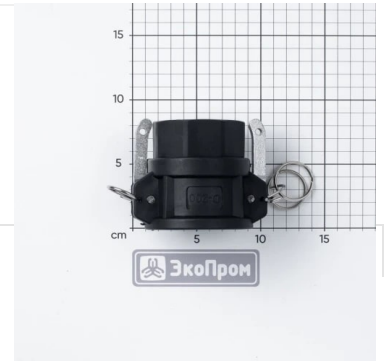

ХАРАКТЕРИСТИКИ

Прочие

Артикул

115.0000.000.003

Муфта соединительная БРС G2 ВР тип D

ХАРАКТЕРИСТИКИ

Прочие

Артикул 115.0000.000.008