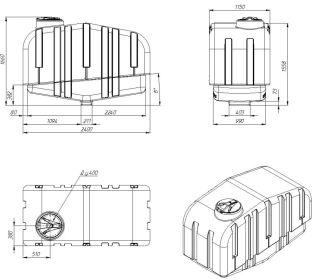

Ёмкость AGRO 3000 л

			È	È

Á

ÁÁ

ÁÁ

Á

È

Á	ÁÇ D	I €€

ÈÁ	H€€€

ÈÁ	G €€

ÈÁ	FFÍ €

ÈÁ	FÍÎ €

ÈÁ	FHG

Á	

	Á

Á	Á	ÁÁ	Á

Á	

Á	Á	ÈÁ	FÈ€

Á	

	Ï €€€€€€€€€€