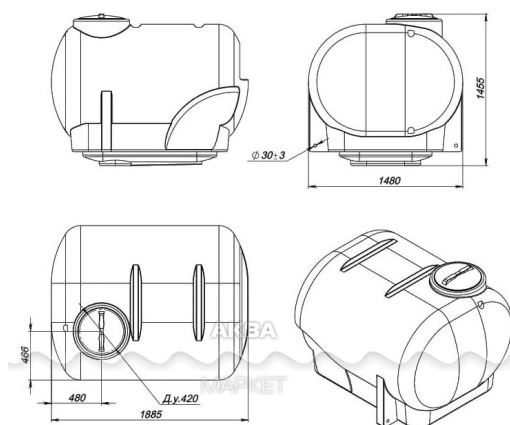

Емкость специальная Rostok (Росток) Agro 2500 желтый

Данная емкость имеет цилиндрическую форму и горизонтальную компоновку. Применяется для хранения в ней и транспортировки различных жидкостей, пищевых продуктов, дизтоплива. Данной емкостью комплектуют опрыскиватели и спецтехнику.

Емкость изготовлена из полиэтилена, устойчивого к УФ лучам, он не горюч и не вредит содержимому емкости. По необходимости на емкости можно установить различные отводы.

Особенности:

- Морозостойкая
- Широкий спектр применения
- Крышка с дыхательным клапаном
- Износостойкая

Комплектация:

Емкость

Крышка с дыхательным клапаном

Технические характеристики

Вместимость и объем:	Материалы:
Объем: 2500 л	Материал: Полиэтилен
Тип, версия, исполнение:	Внешний вид:
Расположение ёмкости: Горизонтальное Назначение: Для растворов агрохимии / Для воды / Для дизельного топлива / Для пищевых продуктов	Цвет: Желтый Форма корпуса: Цилиндрическая
Размеры и вес:	Эксплуатация и безопасность:
Длина: 1890 мм Ширина: 1480 мм Высота: 1455 мм Размер горловины: 400 мм Толщина стенки: 6..10 мм	Температура эксплуатации: -30..+60 °С