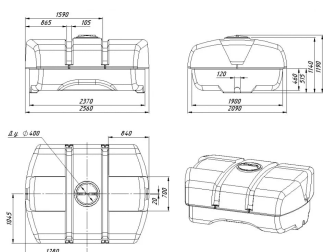

Емкость AGRO 4000 л

Емкость AGRO 4000 литров является прицепной, предназначена для перевозки жидкости в обрешетке на прицепе с жесткой сцепкой. Может использоваться в качестве бака опрыскивателя на прицепе.

Емкость изготовлена из пищевого химически стойкого полиэтилена, соответствует необходимым сертификационным требованиям, действующим на территории РФ. Материал емкости устойчив к ультрафиолетовому воздействию, не подвержен коррозии, не горюч, не изменяет физических, химических и вкусовых свойств хранящихся жидкостей.

Емкость поставляется с крышкой, оборудованной дыхательным клапаном.

Для крепления емкости на прицепе используется металлическая обрешетка (в комплект поставки не входит), которая устанавливается на раму прицепа. По периметру емкости предусмотрены шесть посадочных мест, через которые емкость притягивается к обрешетке при помощи Т-образных прижимов.

Á	Á D	I €€
Ā		I €€€
Ā		Ġ Ĩ €
Ā		ŒJ €
Ā		FFJ €
Ā		FÍ €
Á		
	Á	
Á	Á	ĀÁ Á
Á		
Á	Á	ĀĀ
Á	Á	FĒ €
Á		
		Ĩ ŒĪ €€ĪŒĒĒĒ