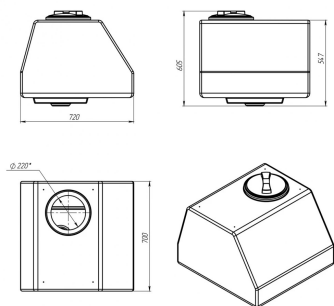

Емкость AGRO 200 л

Емкость AGRO 200 обычно является основным рабочим резервуаром протравливателей семян.

Á	Á Ç D	G€€
ËÄ		G€€
ËÄ		ï G€
ËÄ		ï €€
ËÄ		î €í
ËÄ		F€
Á		
Á		Á
Á		
Á	Á Á ËÄ	F€€
Á		
		ï G€€ G€€ F€€ F€€