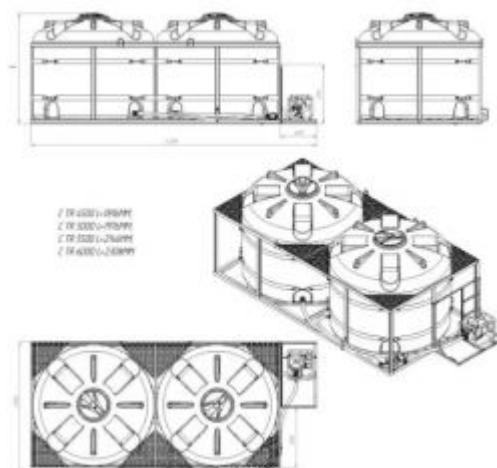

Транспортная кассета 10м³ (10000л - 2x5000л) TR для КАС/ЖКУ ЛКМПХТG3

Транспортная кассета 10м³ (10000л - 2x5000л) TR для КАС/ЖКУ ЛКМПХТG3 предназначена для перевозки и хранения большого количества жидкости.

Комплектация:

1. Емкость КАС 5000 TR с откидной крышкой красный - 2 шт.
2. Обрешетка для двух емкостей TR 4500-6000 эконо - 1 шт.
3. Пол металлический на одну емкость - 2 шт.
4. Слив G3 торцевой - 1 шт.
5. Бензиновая мотопомпа Vanjo 300P6PRO для КАС/СЗР - 1 шт.
6. Лестница - 1 шт.

Установка съемной лестницы возможна в любом месте.

Мотопомпа:	Бензиновая мотопомпа Vanjo 300P6PRO для КАС/СЗР
Вес, кг:	688
Габариты (ВхШхД), мм:	1952 x 2166 x 4709
Гарантия:	Производителя
Объем, л:	10000
Организация слива:	G3 - торцевой
Производитель:	ЭкоПром Спб
Страна производитель:	Россия
Температурный режим эксплуатации:	-30°C до +60°C
Цвет:	красный