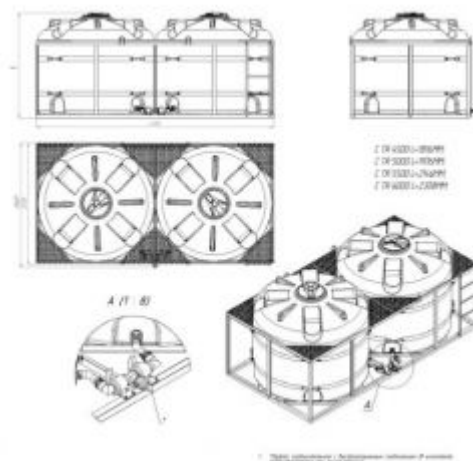

Транспортная кассета 10м³ (10000л - 2x5000л) TR для КАС/ЖКУ ЛКСБГ2

Транспортная кассета 10м³ (10000л - 2x5000л) TR для КАС/ЖКУ ЛКСБГ2 предназначена для перевозки и хранения большого количества жидкости в емкости.

Комплектация:

1. Емкость TR 5000 с откидной крышкой синий - 2 шт.
2. Обрешетка для двух емкостей TR 4500-6000 стандарт - 1 шт.
3. Пол металлический на одну емкость - 2 шт.
4. Лестница - 1 шт.
5. Слив G2 - боковой

Вес, кг:	626
Габариты (ВхШхД), мм:	1952 x 2090 x 4106
Гарантия:	Производителя
Объем, л:	10000
Организация слива:	G2 - боковой
Производитель:	ЭкоПром Спб
Страна производитель:	Россия
Температурный режим эксплуатации:	-30°C до +60°C
Цвет:	красный