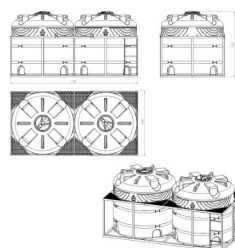

Транспортная кассета 11м³ (11000л - 2x5500л) TR для СЗР/воды

Транспортная кассета 11м³ (11000л - 2x5500л) TR для СЗР/воды предназначена для перевозки и хранения большого количества жидкости в емкости.

Вес, кг:	586
Габариты (ВхШхД), мм:	2122 x 2090 x 4106
Гарантия:	Производителя
Объем, л:	11000
Производитель:	ЭкоПром Спб
Страна производитель:	Россия
Температурный режим эксплуатации:	-30°С до +60°С
Цвет:	синий