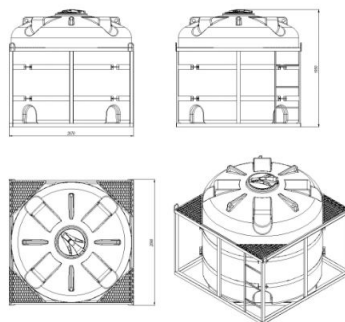

## Транспортная кассета 5м<sup>3</sup> (5000л) TR для СЗР/ВОДЫ

Транспортная кассета 5м<sup>3</sup> (5000л) TR для СЗР/воды предназначена для перевозки и хранения жидкости в емкости.

Вес, кг:	304
Габариты (ВхШхД), мм:	1952 x 2090 x 2070
Гарантия:	Производителя
Диаметр горловины, мм:	400
Крышка:	с откидной крышкой
Материал изготовления:	Полиэтилен
Объем, л:	5000
Производитель:	ЭкоПром Спб
Температурный режим эксплуатации:	-30°C до +60°C
Цвет:	синий