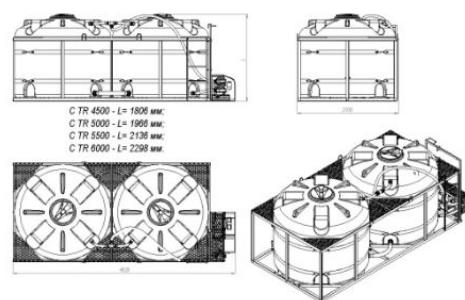

Транспортная кассета 10м³ (10000л - 2x5000л) TR для КАС/ЖКУ ЛНКХG2

Транспортная кассета 10м³ (10000л - 2x5000л) TR для КАС/ЖКУ ЛНКХG2 предназначена для перевозки и хранения большого количества жидкости в емкости.

Комплектация:

1. Емкость TR КАС 5000л с откидной крышкой красный - 2 шт.
2. Обрешетка для двух емкостей TR 4500-6000 эконо - 1 шт.
3. Пол металлический на одну емкость - 2 шт.
4. Слив G2 торцевой - 1 шт.
5. Насосный комплекс 817 л/мин G2 - 1 шт.
6. Лестница - 1 шт.

Насосный комплекс, л/мин:	817
Вес, кг:	690
Габариты (ВхШхД), мм:	1952 x 2090 x 4626
Гарантия:	Производителя
Объем, л:	10000
Организация слива:	G2 - торцевой
Производитель:	ЭкоПром Спб
Страна производитель:	Россия
Температурный режим эксплуатации:	-30°C до +60°C
Цвет:	красный