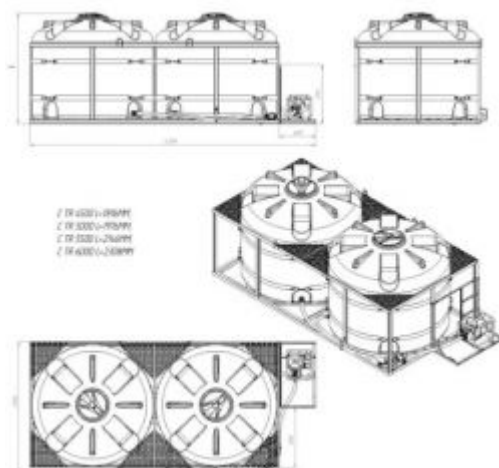

Транспортная кассета 10м³ (10000л - 2x5000л) TR для КАС/ЖКУ ЛКМПХТG2

Транспортная кассета 10м³ (10000л - 2x5000л) TR для КАС/ЖКУ ЛКМПХТG2 предназначена для перевозки и хранения большого количества жидкости в емкости.

Комплектация:

1. Емкость TR 5000л с откидной крышкой синий - 2 шт.
2. Обрешетка для двух емкостей TR 4500-6000 стандарт - 1 шт.
3. Пол металлический на одну емкость - 2 шт.
4. Лестница - 1 шт.
5. Слив G2 торцевой - 1 шт.
6. Бензиновая мотопомпа Vanjo 200P6PRO для КАС/СЗР - 1 шт.

Установка съемной лестницы возможна в любом месте.

Мотопомпа:	бензиновая мотопомпа Vanjo 200P6PRO для КАС/СЗР
Вес, кг:	667
Габариты (ВхШхД), мм:	1952 x 2166 x 4709
Гарантия:	Производителя
Объем, л:	10000
Организация слива:	G2 - торцевой
Производитель:	ЭкоПром Спб
Страна производитель:	Россия
Температурный режим эксплуатации:	-30°C до +60°C
Цвет:	красный