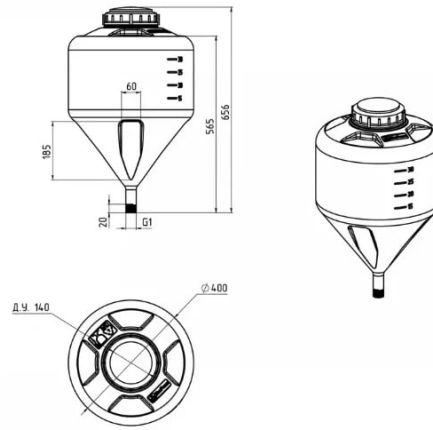

Россия +7(495)268-04-70

Казахстан +7(7172)727-132

Киргизия +996(312)96-26-47

<http://ekorastok.nt-rt.ru> || ekk@nt-rt.ru

ТЕХНИЧЕСКИЕ ХАРАКТЕРИСТИКИ НА ЕМКОСТИ ПИВОВАРЕНИЯ Rostok БИО 35л, Rostok БИО 60л

Емкость БИО 35 л

ОПИСАНИЕ ТОВАРА

Емкость БИО 35л - это инновация в конусных емкостях с полным сливом!

Не путать с серией емкостей ФМ!

Только у емкостей БИО:

- Реально полный слив: на нижнем сливе предусмотрена резьба под кран G1;
- Горизонтальные площадки для установки оборудования;
- Герметичная крышка итальянского производства с прокладкой;
- Пищевая маркировка по ГОСТу: значок "рюмка-вилка" на емкости;
- Информативная градуировка;
- Плоские площадки на конусной части емкости;
- Легко моются и дезинфицируются.