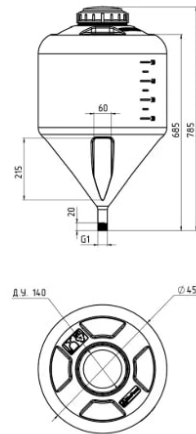

Россия +7(495)268-04-70

Казахстан +7(7172)727-132

Киргизия +996(312)96-26-47

<http://ekorastok.nt-rt.ru> || ekk@nt-rt.ru

ТЕХНИЧЕСКИЕ ХАРАКТЕРИСТИКИ НА ЕМКОСТИ ПИВОВАРЕНИЯ Rostok БИО 35л, Rostok БИО 60л

Емкость БИО 35 л

ОПИСАНИЕ ТОВАРА

Емкость БИО 35л - это инновация в конусных емкостях с полным сливом!

Не путать с серией емкостей ФМ!

Только у емкостей БИО:

- Реально полный слив: на нижнем сливе предусмотрена резьба под кран G1;
- Горизонтальные площадки для установки оборудования;
- Герметичная крышка итальянского производства с прокладкой;
- Пищевая маркировка по ГОСТу: значок "рюмка-вилка" на емкости;
- Информативная градуировка;
- Плоские площадки на конусной части емкости;
- Легко моются и дезинфицируются.

ЁА	Н		
		А	Д
ЁА	1 €€		
ЁА	1 €€		
ЁА	î Н		
А			
		А	
А			А
А			
А			
А	А	ЁД	€€
А			А
			FFH €€€€ €€€€

Ёмкость БИО 60 л

ОПИСАНИЕ ТОВАРА

Ёмкость БИО 60л - это инновация в конусных ёмкостях с полным сливом!

Не путать с серией ёмкостей ФМ!

Только у емкостей БИО:

- Реально полный слив: на нижнем сливе предусмотрена резьба под кран G1;
- Горизонтальные площадки для установки оборудования;
- Герметичная крышка итальянского производства с прокладкой;
- Пищевая маркировка по ГОСТу: значок "рюмка-вилка" на емкости;
- Информативная градуировка;
- Плоские площадки на конусной части емкости;
- Легко моются и дезинфицируются.