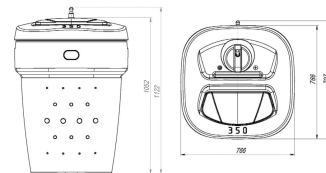

Россия +7(495)268-04-70

Казахстан +7(7172)727-132

Киргизия +996(312)96-26-47

<http://ekorastok.nt-rt.ru> || ekk@nt-rt.ru

ТЕХНИЧЕСКИЕ ХАРАКТЕРИСТИКИ НА СОЛЕВЫЕ БАКИ Rostok 350л

Солевой бак 350 литров

ОПИСАНИЕ ТОВАРА

Большой ревизионный люк и оптимальная высота солевого бака делают процесс загрузки солью еще проще. Крышка солевого бака Rostok имеет удобную нишу для установки ревизионного люка во время его обслуживания.

Комплектация:

- солевой бак 350 литров с крышкой и ревизионным люком
- система забора реагента со шлангом 2 метра 1/2"
- солевая решётка и солевая шахта
- переливной уголок

Ā	Ĥ
Ā	Ĥ
Ā	Ĥ
Ā	Ĥ
Ā	Ĥ
	Ā
	Ā
Ā	Ā
Ā	Ā
Ā	Ā
Ā	Ā
	Ĥ
Ā	Ā
Ā	Ā