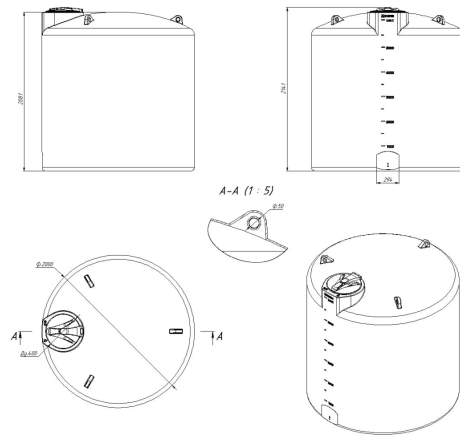

Преимущества емкостей:

1. Долговечные.

Производятся исключительно из первичного пищевого полиэтилена, устойчивого к ультрафиолету и не подверженного коррозии, что обеспечивает длительный срок службы и сохранение эксплуатационных характеристик до 50 лет.

2. Химически нейтральные.

Материал емкостей химически нейтрален, что гарантирует эксплуатацию с различными растворами агрохимии и не изменяет свойств, хранящихся в них веществ (таблица устойчивости материала к различным жидкостям и химикатам размещена на сайте).

3. Всесезонные.

Выдерживают большой диапазон температур от -30°C до $+60^{\circ}\text{C}$, позволяющий эксплуатировать емкости круглый год и хранить открыто на улице.

4. Прочные.

Выпускаются методом ротационного формования, который обеспечивает равномерную толщину стенок и максимальную прочность, в отличие от альтернативных технологий.

5. Герметичные.

Цельный корпус емкости не имеет швов, что обеспечивает абсолютную герметичность и сохранность находящихся в ней грузов.

6. Практичные.

Не требуют специального ухода, практичны и неприхотливы в обслуживании.

7. Удобные.

Имеют смещенную от центра широкую горловину и укомплектованы откидными крышками с дыхательным клапаном, что обеспечивает максимальное удобство в эксплуатации.

8. Устойчивые.

Малая высота емкостей серии TRN по отношению к стандартным вертикальным емкостям обеспечивает максимальную устойчивость.

9. Технологичные.

Оснащены проушинами диаметром 50мм. При необходимости возможно проведение погрузо-разгрузочных работ опорожненных емкостей.

10. Функциональные.

Оборудованы специальными площадками для установки дополнительных комплектующих и подключения различного оборудования.