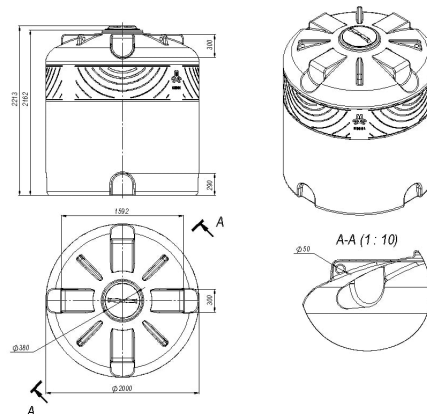

Преимущества емкостей:

1. Долговечные.

Производятся исключительно из первичного пищевого полиэтилена, устойчивого к ультрафиолету и не подверженного коррозии, что обеспечивает длительный срок службы и сохранение эксплуатационных характеристик до 50 лет.

2. Химически нейтральные.

Материал емкостей химически нейтрален, что гарантирует эксплуатацию с различными растворами агрохимии и не изменяет свойств, хранящихся в них веществ (таблица устойчивости материала к различным жидкостям и химикатам размещена на сайте).

3. Всесезонные.

Выдерживают большой диапазон температур от -30°C до $+60^{\circ}\text{C}$, позволяющий эксплуатировать емкости круглый год и хранить открыто на улице.

4. Прочные.

Выпускаются методом ротационного формования, который обеспечивает равномерную толщину стенок и максимальную прочность, в отличие от альтернативных технологий.

5. Герметичные.

Цельный корпус емкости не имеет швов, что обеспечивает абсолютную герметичность и сохранность находящихся в ней грузов.

6. Практичные.

Не требуют специального ухода, практичны и неприхотливы в обслуживании.

7. Удобные.

Имеют увеличенный диаметр заливной горловины и укомплектованы откидными крышками с дыхательным клапаном, что обеспечивает максимальное удобство в эксплуатации и исключает потерю крышек при транспортировке.

8. Устойчивые.

Малая высота емкостей серии TR по отношению к стандартным вертикальным емкостям обеспечивает максимальную устойчивость.

9. Технологичные.

Оснащены проушинами диаметром 50мм. При необходимости возможно проведение погрузо-разгрузочных работ опорожненных емкостей.

10. Функциональные.

Оборудованы специальными площадками для установки дополнительных комплектующих и подключения различного оборудования.