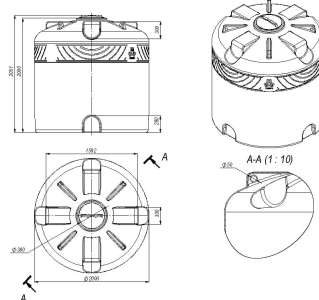

Преимущества емкостей:

Долговечные.

Производятся исключительно из первичного пищевого полиэтилена, устойчивого к ультрафиолету и не подверженного коррозии, что обеспечивает длительный срок службы и сохранение эксплуатационных характеристик до 50 лет.

2. Многофункциональные.

Материал емкостей химически нейтрален, что гарантирует эксплуатацию с различными растворами агрохимии и не изменяет свойств, хранящихся в них веществ (таблица устойчивости материала к различным жидкостям и химикатам размещена на сайте).

3. Всесезонные.

Выдерживают большой диапазон температур от -30°C до $+60^{\circ}\text{C}$, позволяющий эксплуатировать емкости круглый год и хранить открыто на улице.

4. Прочные.

Выпускаются методом ротационного формования, который обеспечивает равномерную толщину стенок и максимальную прочность, в отличие от альтернативных технологий.

5. Герметичные.

Цельный корпус емкости не имеет швов, что обеспечивает абсолютную герметичность и сохранность находящихся в ней грузов.

6. Практичные.

Не требуют специального ухода, практичны и неприхотливы в обслуживании.

7. Удобные.

Имеют увеличенный диаметр заливной горловины и укомплектованы откидными крышками с дыхательным клапаном, что обеспечивает максимальное удобство в эксплуатации и исключает потерю крышек при транспортировке.

8. Устойчивые.

Малая высота емкостей серии TR по отношению к стандартным вертикальным емкостям обеспечивает максимальную устойчивость.

9. Технологичные.

Оснащены проушинами диаметром 50мм. При необходимости возможно проведение погрузо-разгрузочных работ опорожненных емкостей.

10. Надежные.

Оборудованы специальными площадками для установки дополнительных комплектующих и подключения различного оборудования. Заглубленные площадки позволяют защитить отводы от механических повреждений и обеспечить герметичность соединений.