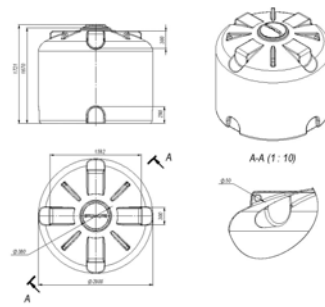

Преимущества емкостей:

1. Долговечные.

Производятся исключительно из первичного пищевого полиэтилена, устойчивого к ультрафиолету и не подверженного коррозии, что обеспечивает длительный срок службы и сохранение эксплуатационных характеристик до 50 лет.

2. Многофункциональные.

Материал емкостей химически нейтрален, что гарантирует эксплуатацию с различными растворами агрохимии и не изменяет свойств, хранящихся в них веществ (таблица устойчивости материала к различным жидкостям и химикатам размещена на сайте).

3. Всесезонные.

Выдерживают большой диапазон температур от -30°C до $+60^{\circ}\text{C}$, позволяющий эксплуатировать емкости круглый год и хранить открыто на улице.

4. Прочные.

Выпускаются методом ротационного формования, который обеспечивает равномерную толщину стенок и максимальную прочность, в отличие от альтернативных технологий.

5. Герметичные.

Цельный корпус емкости не имеет швов, что обеспечивает абсолютную герметичность и сохранность находящихся в ней грузов.

6. Практичные.

Не требуют специального ухода, практичны и неприхотливы в обслуживании.

7. Удобные.

Имеют увеличенный диаметр заливной горловины и укомплектованы откидными крышками с дыхательным клапаном, что обеспечивает максимальное удобство в эксплуатации и исключает потерю крышек при транспортировке.

8. Устойчивые.

Малая высота емкостей серии TR по отношению к стандартным вертикальным емкостям обеспечивает максимальную устойчивость.

9. Технологичные.

Оснащены проушинами диаметром 50мм. При необходимости возможно проведение погрузо-разгрузочных работ опорожненных емкостей.

10. Надежные.

Оборудованы специальными площадками для установки дополнительных комплектующих и подключения различного оборудования. Заглубленные площадки позволяют защитить отводы от механических повреждений и обеспечить герметичность соединений.