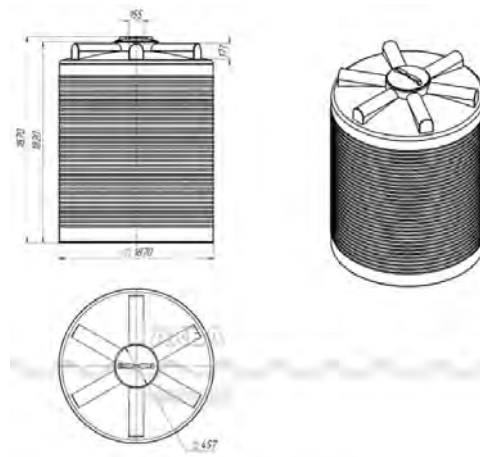

Технические характеристики

Вместимость и объем:	Материалы:
Объем: 4500 л	Материал: Полиэтилен
Тип, версия, исполнение:	Внешний вид:
Расположение ёмкости: Вертикальное Назначение: Для растворов агрохимии / Для пищевых продуктов / Для воды / Для дизельного топлива	Цвет: Красный Форма корпуса: Цилиндрическая
Размеры и вес:	Эксплуатация и безопасность:
Длина: 1852 мм Ширина: 1852 мм Высота: 1811 мм Размер горловины: 400 мм Вес: 115 кг Толщина стенки: 15 мм	Температура эксплуатации: -30..+60 °С

По вопросам продаж и поддержки обращайтесь:

Алматы (7273)495-231
Ангарск (3955)60-70-56
Архангельск (8182)63-90-72
Астрахань (8512)99-46-04
Барнаул (3852)73-04-60
Белгород (4722)40-23-64
Благовещенск (4162)22-76-07
Брянск (4832)59-03-52
Владивосток (423)249-28-31
Владикавказ (8672)28-90-48
Владимир (4922)49-43-18
Волгоград (844)278-03-48
Вологда (8172)26-41-59
Воронеж (473)204-51-73
Екатеринбург (343)384-55-89
Иваново (4932)77-34-06
Ижевск (3412)26-03-58
Иркутск (395)279-98-46
Казань (843)206-01-48

Калининград (4012)72-03-81
Калуга (4842)92-23-67
Кемерово (3842)65-04-62
Киров (8332)68-02-04
Коломна (4966)23-41-49
Кострома (4942)77-07-48
Краснодар (861)203-40-90
Красноярск (391)204-63-61
Курган (3522)50-90-47
Курск (4712)77-13-04
Липецк (4742)52-20-81
Магнитогорск (3519)55-03-13
Москва (495)268-04-70
Мурманск (8152)59-64-93
Набережные Челны (8552)20-53-41
Нижний Новгород (831)429-08-12
Новокузнецк (3843)20-46-81
Новосибирск (383)227-86-73
Ноябрьск (3496)41-32-12

Омск (3812)21-46-40
Орел (4862)44-53-42
Оренбург (3532)37-68-04
Пенза (8412)22-31-16
Пермь (342)205-81-47
Петрозаводск (8142)55-98-37
Псков (8112)59-10-37
Ростов-на-Дону (863)308-18-15
Рязань (4912)46-61-64
Самара (846)206-03-16
Санкт-Петербург (812)309-46-40
Саранск (8342)22-96-24
Саратов (845)249-38-78
Севастополь (8692)22-31-93
Симферополь (3652)67-13-56
Смоленск (4812)29-41-54
Сочи (862)225-72-31
Ставрополь (8652)20-65-13
Сургут (3462)77-98-35

Сыктывкар (8212)25-95-17
Тамбов (4752)50-40-97
Тверь (4822)63-31-35
Тольятти (8482)63-91-07
Томск (3822)98-41-53
Тула (4872)33-79-87
Тюмень (3452)66-21-18
Улан-Удэ (3012)59-97-51
Ульяновск (8422)24-23-59
Уфа (347)229-48-12
Хабаровск (4212)92-98-04
Чебоксары (8352)28-53-07
Челябинск (351)202-03-61
Череповец (8202)49-02-64
Чита (3022)38-34-83
Якутск (4112)23-90-97
Ярославль (4852)69-52-93

Россия +7(495)268-04-70

Казахстан +7(7172)727-132

Киргизия +996(312)96-26-47

<http://ekorastok.nt-rt.ru> || ekk@nt-rt.ru